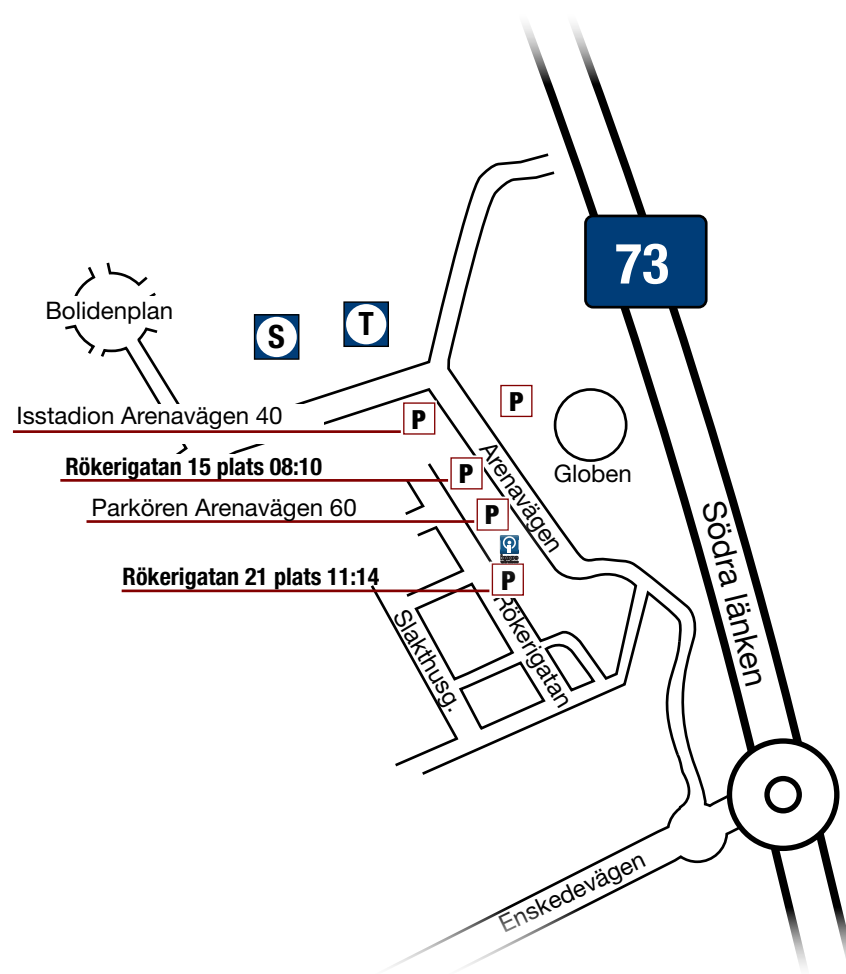

# Parkeringsplatser

P-Hus Isstadion

I området finns tack vare närheten till Globen rejält med parkeringsmöjligheter. Vi hänvisar i första hand till våra kostnadsfria besöksplatser. Den ena platsen utanför Rökerigatan 21 med plats nr 11:14, den andra bakom Rökerigatan 15 mot Arenavägen, platsnummer 08:10. Du behöver inget P-tillstånd när du besöker oss. Om besöksplatserna är upptagna finns även en 2 timmarsparkering utanför porten på Rökerigatan 19.

P-Hus Parkören

Är det fullt på dessa platser hänvisar vi till ytparkeringar och parkeringshus som finns i området. P-huset Parkören ligger närmast vårt kontor med infart från Arenavägen. Om du kommer från Nynäsvägen måste du dock göra en U-sväng i korsningen Arenavägen/Palmfeltsvägen för att kunna åka in i garaget.

Rökerigatan 19

## GPS koordinater Rökerigatan 19

Lat: N 59° 17' 30.47"

Long: E 18° 4' 54.98"